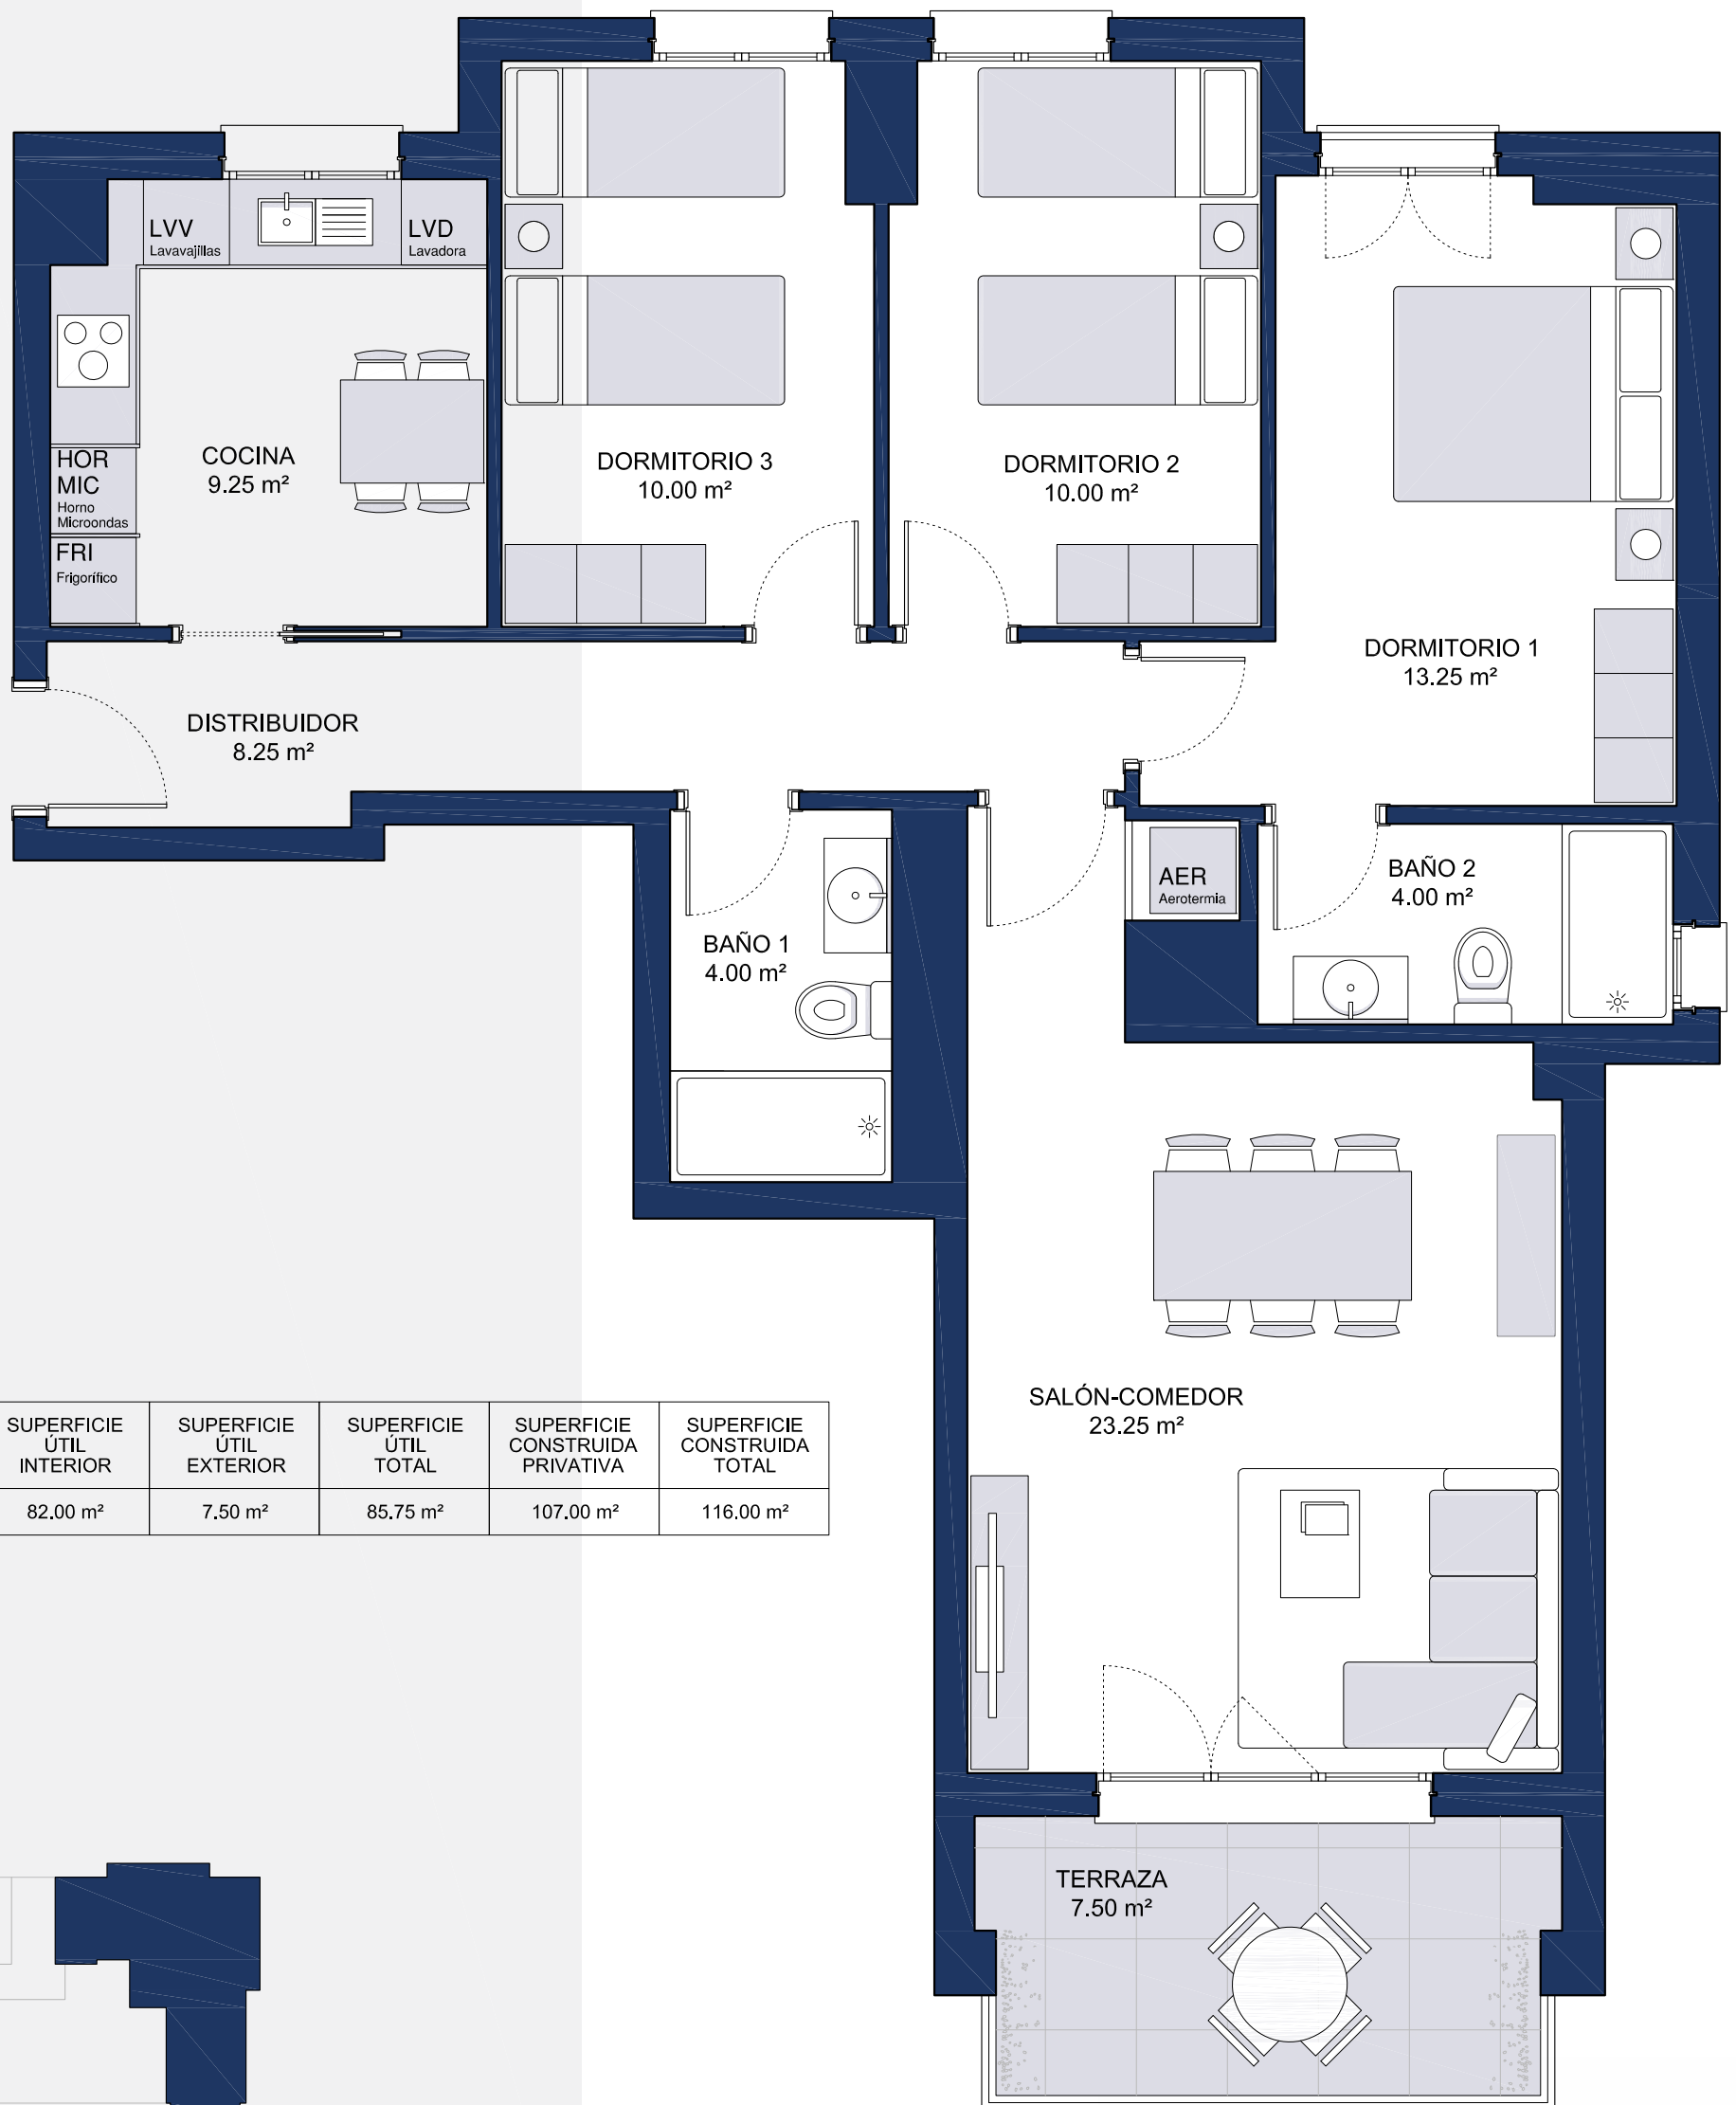

**ZARDOYA  
PASCUAL**

C/Francia, 5 - 44002 TERUEL  
T: 978 607 707 - M: 672 009 777  
info@zardoyapascual.com

**VIVIENDA 2C**

VIVIENDA	SUPERFICIE ÚTIL INTERIOR	SUPERFICIE ÚTIL EXTERIOR	SUPERFICIE ÚTIL TOTAL	SUPERFICIE CONSTRUIDA PRIVATIVA	SUPERFICIE CONSTRUIDA TOTAL
2C	82.00 m <sup>2</sup>	7.50 m <sup>2</sup>	85.75 m <sup>2</sup>	107.00 m <sup>2</sup>	116.00 m <sup>2</sup>